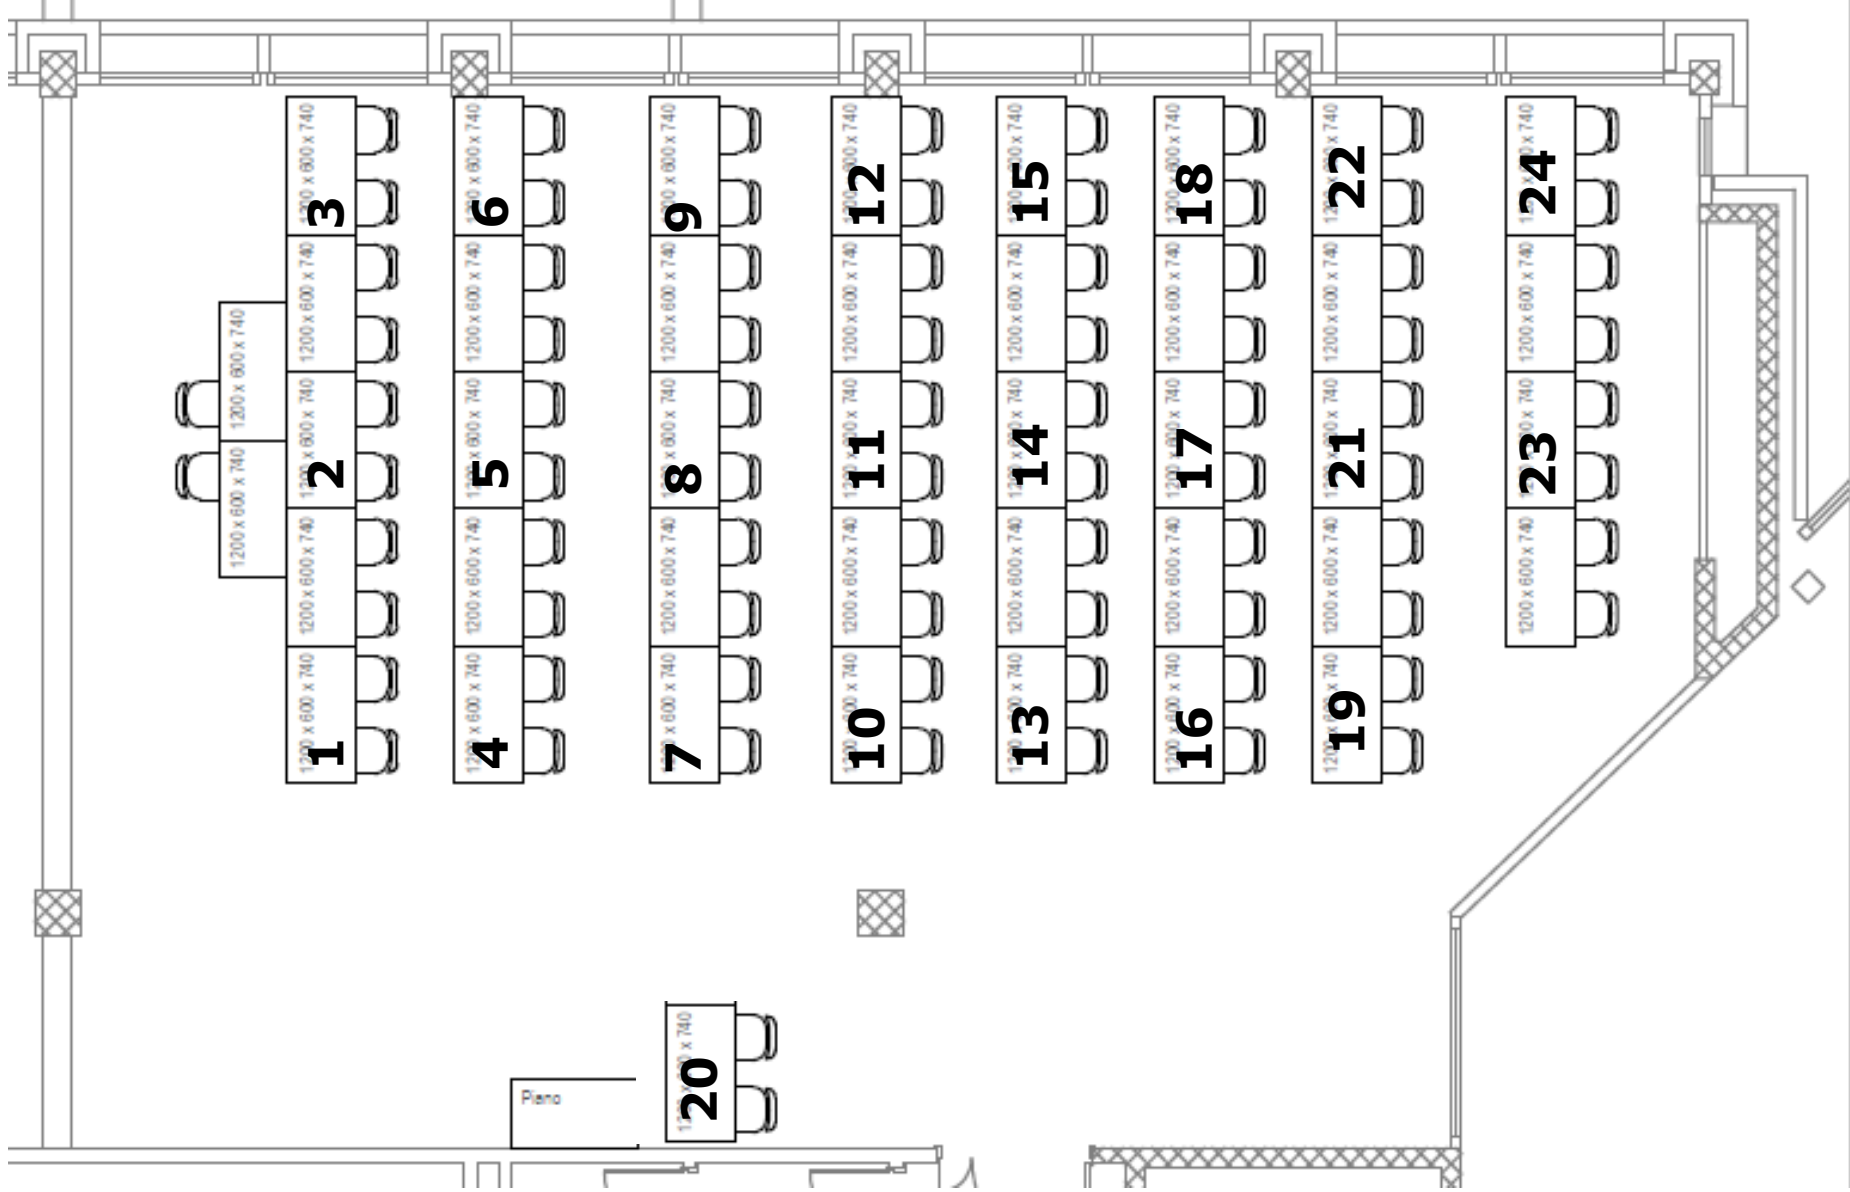

Place	Salle	44/44	Nom Prénom	Sciper
1	ELD020	1	Awada Philip	358422
2	ELD020	2	Beken Ada	356509
3	ELD020	3	Berlocher Alexandre Yunsoo	373083
4	ELD020	4	Bregy Loris Diego	379329
5	ELD020	5	Castillo Valle Matias Miguel	372018
6	ELD020	6	Conforto Marc Pierre Hermann	372460
7	ELD020	7	Correia Dupuy Antton	356278
8	ELD020	8	Costantini Nicolas	356452
9	ELD020	9	Deych Anastasia	375399
10	ELD020	10	Donzé Nils Angel	379988
11	ELD020	11	Egry Rasetti Carlos Patrick	378533
12	ELD020	12	Farha Peter	361133
13	ELD020	13	García Riquelme Francisco Javier	415244
14	ELD020	14	Grünenfelder Amélie Joséphine	373799
15	ELD020	15	Hamdi Chems-Eddin Guillaume	380610
16	ELD020	16	Jacquemin Louane	378523
17	ELD020	17	Johnston Ivan Alexander	373877
18	ELD020	18	Khalifou Mariem	356775
19	ELD020	19	Klein Alina Sophia	356332
20	ELD020	20	Kuyumcu Ayse Su	344324
21	ELD020	21	Lari Margaux	380226
22	ELD020	22	Leclercq Antonin Weixiang	373768
23	ELD020	23	Lentschat Ciara Marie	373274
24	ELD020	24	Logoz Philippe	379915
1	ELD040	25	Makarczyk David Kacper	414639
2	ELD040	26	Maurer Antoine Paul Clément	381402
3	ELD040	27	Mauris Romain Alexandre	372017
4	ELD040	28	Mendoza Flores Renata Illary	362713
5	ELD040	29	Mostafa Ismail Ihab Nabil Saleh	371946
6	ELD040	30	Murphy Daniel Kieran	381157
7	ELD040	31	Nikolidakis Aristotelis	379194
8	ELD040	32	Okanovic Isak	371969
9	ELD040	33	Radusi Luca	376501
10	ELD040	34	Rafla Ramzy Karim Wagdy	372226
11	ELD040	35	Rakotondranaly Hina Irintsoa	356342
12	ELD040	36	Ramadani Naïm	372417
13	ELD040	37	Rojas Palencia Alvaro Alexander	358420
14	ELD040	38	Ropert Julien	361066
15	ELD040	39	Shalabney Houseen	372192
16	ELD040	40	Shalash Baheyeldin	339673
17	ELD040	41	Shulman Stav	373447
18	ELD040	42	Svolgaard Hugo Grejs	363275
19	ELD040	43	Thompson Cameron Nelson Gertjan William	416207
20	ELD040	44	Zaugg Cédric Vincent	358053

ELD020

ELD040